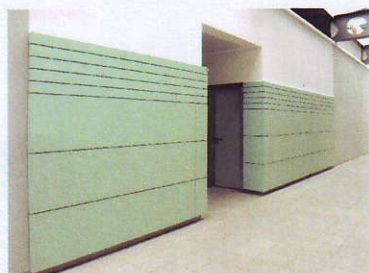

Karl Braun Lux Interieur

Innovation und Leistungsfähigkeit unter Beweis gestellt

Karl Braun Lux Interieur ist eine Firma, die in Luxemburg seit 1995 im Innenausbau tätig ist. Ihre Spezialität liegt im Ausbau von Sport-, Kultur- und Mehrzweckhallen. Als Material kommt vorwiegend Holz aber auch Metall, Glas und Kunststoff zum Einsatz. Ob internationale grosse Projekte mit anspruchsvoller Architektur oder kommunale Multifunktionseinrichtungen, KBL bietet für jede Projektgrösse massgeschneiderte Lösungen, von einzelnen Teilbereichen bis zur Gesamtausführung – bei Neubauten, Umbauten oder Renovierungen.

“Unfallverhütung und Sicherheit haben in Sport- und Mehrzweckhallen oberste Priorität“ betont KBL Patron Karl Braun. “Deshalb sind DIN-Normen und GUV-Vorschriften für uns Minimalanforderung“ setzt der Unternehmer fort.

Den Anforderungen robusten Sportbetriebs entspricht das Unternehmen mit Spezialtüren mit Stahlkern und schweren Beschlägen. ballwurfsicherer Verglasung von Regieraumfenstern, Textilprallwänden, platzsparenden Hubtoren, abklappbaren Vorbühnen oder mobilen Prallwandelementen mit Bühnenschluss. Kaum ein Wunsch, der von KBL nicht schon ideenreich und effizient umgesetzt wurde. Dies gilt auch für den Bereich der Akusik, die bei vielen Projekten eine besondere Rolle spielt – etwa beim Ausbau von Auditorien, Kulturhallen und Hörsälen. Dafür setzt KBL Bestmarken, individuell nach Kundenwunsch.

Zu den wichtigsten Projekten in Luxemburg gehört das grosse Auditorium der Philharmonie Luxemburg, erstes Grossprojekt der Firma im Grossherzogtum von 2002 bis 2004. Beim Rehasenter auf dem Kirchberg war KBL beim Ausbau der Sporthalle und der Therapieräume beteiligt. Weitere Realisierungen: die Sporthallen der Schule Eich-Mühlenbach, der neuen Schule in Contern und des Gymnasiums in Diekirch.

Grösstes Projekt bisher generell, das “Lycée Mathias Adam” in Petange. Zu den ausgeführten Arbeiten gehören im Wesentlichen akustisch wirksame Wand- und Deckenelemente aus Holz, akustische, Lüftungsgitter aus Leichtmetall, Einbauschränke in Klassen und Fluren, Wertfächer, Vitrinen, Kühlruhen-Verkleidungen, Sockelleisten aus Edelstahl und Kunststoff, sowie Massivholzbänke. Hinzu kommt der gesamte Ausbau der

Sport- und Gymnasikhallen. Als letzte Massnahme wurde inzwischen auch der Ausbau des Festsaaes realisiert. Rund 600 Tonnen Material wurden verbaut. Die Anlieferungen erfolgten teils mit dem eigenen Lastzug, teilweise mit Speditionen. Insgesamt umfassten die Anlieferungen ca. 50 Lastzüge. Die Abwicklung des Projekts erfolgte mit Partnerbetrieben aus Luxemburg und aus dem Schwarzwald.

Karl Braun Lux
Luxembourg

Karl Braun Lux Interieur

23, rue Prince Henri

L-7230 Helmsange

Tel : 00352 26 00 83-40

Fax: 00352 26 00 83-45

E-mail: karlbraunlux@altnet.lu

Internet: www.karl-braun-innenausbau.de