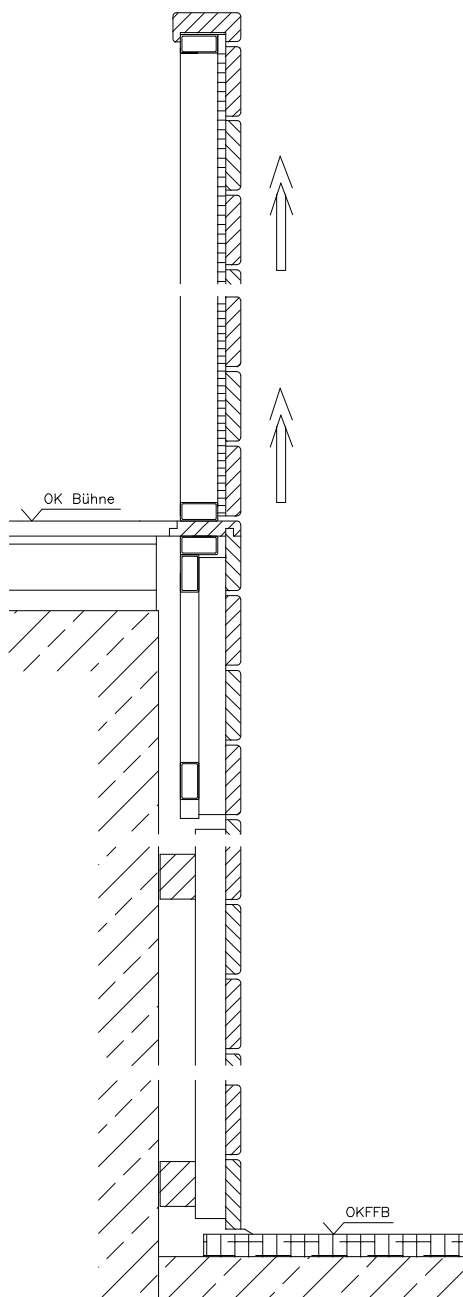

# Bühne mit Mobil-Prallwand, System KB W P

aufprallfest, ballwurfsicher

Anpralllast im Sportbetrieb:  
-1,0 KN/lfm gem. DIN 1055  
Größenempfehlung:  
-max. Breite: 1,1 m  
-max. Höhe: 1,5 m  
-max. Fläche: 1,4 qm  
Bedienung nur durch  
eingewiesenes Personal