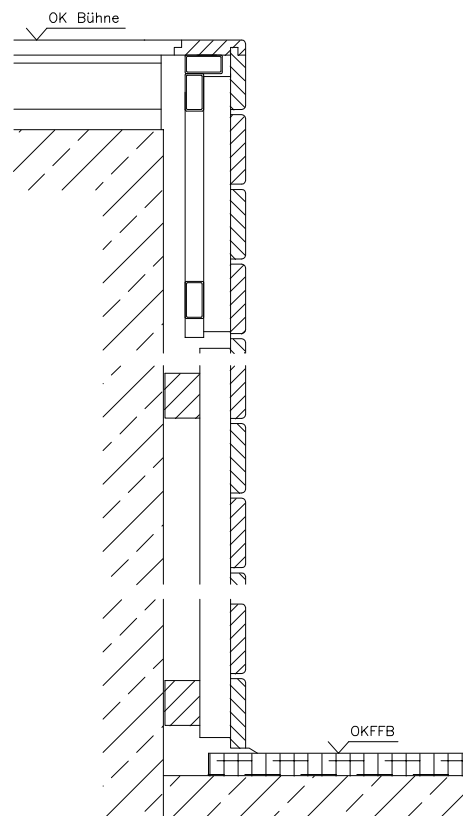

# Bühne mit Mobil-Prallwand, System KB W P

aufprallfest, ballwurfsicher

Anpralllast im Sportbetrieb:  
-1,0 KN/lfm gem. DIN 1055  
Größenempfehlung:  
-max. Breite: 1,1 m  
-max. Höhe: 1,5 m  
-max. Fläche: 1,4 qm  
Bedienung nur durch  
eingewiesenes Personal